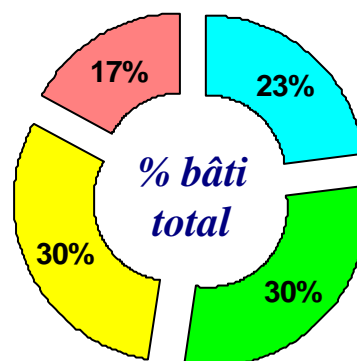

Sites et M² Surfaces bâties brutes par District Hors Cultes (Cathédrale et Séminaire)

<i>District</i>	<i>Sites</i>	<i>Total</i>
CENTRE-THUDINIE	54	210.413
CHARLEROI	29	273.303
MONS	59	279.459
WALLONIE PICARDE	32	155.836
	174	919.011

Y compris
6 sites COMPLETS donnés à bail
emphytéotique, 1 site COMPLET
donné en droit de superficie et 5 bois
indivis

Valeurs arrondies

2/0/2 > Centre-Thudinie
0/0/0 > Charleroi
4/1/2 > Mons
0/0/1 > Wallonie Picarde