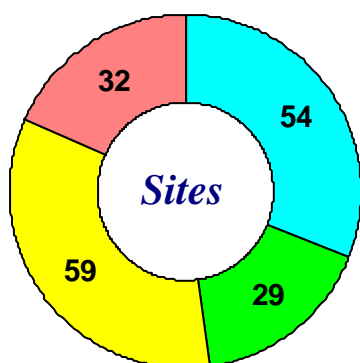

Sites et M² Surfaces bâties brutes par District Hors Cultes (Cathédrale et Séminaire)

<i>District</i>	<i>Sites</i>	<i>Total</i>
CENTRE-THUDINIE	54	210.413
CHARLEROI	29	273.303
MONS	59	279.459
WALLONIE PICARDE	32	155.836
	174	919.011

Y compris
6 sites COMPLETS donnés à bail
emphytéotique, 1 site COMPLET
donné en droit de superficie et 5 bois
indivis

Valeurs arrondies

2/0/2 > Centre-Thudinie
0/0/0 > Charleroi
4/1/2 > Mons
0/0/1 > Wallonie Picarde