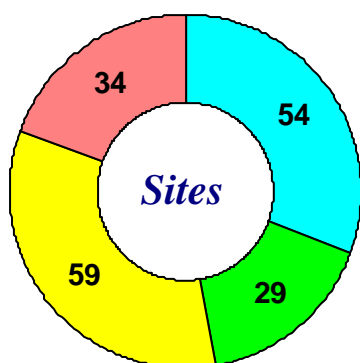

Sites et M² Surfaces bâties brutes par District

<i>District</i>	<i>Sites</i>	<i>Total</i>
CENTRE-THUDINIE	54	210.413
CHARLEROI	29	273.303
MONS	59	279.459
WALLONIE PICARDE	34	178.408
	176	941.583

Y compris
6 sites COMPLETS donnés à bail
emphytéotique, 1 site COMPLET
donné en droit de superficie et 5 bois
indivis

Valeurs arrondies

2/0/2 > Centre-Thudinie
0/0/0 > Charleroi
4/1/2 > Mons
0/0/1 > Wallonie Picarde

■ CENTRE-THUDINIE ■ CHARLEROI ■ MONS ■ WALLONIE PICARDE