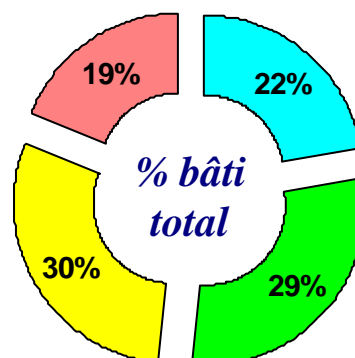

Sites et M² Surfaces bâties brutes par District

<i>District</i>	<i>Sites</i>	<i>Total</i>
CENTRE-THUDINIE	54	210.413
CHARLEROI	29	273.303
MONS	59	279.459
WALLONIE PICARDE	34	178.408
	176	941.583

Y compris
6 sites COMPLETS donnés à bail
emphytéotique, 1 site COMPLET
donné en droit de superficie et 5 bois
indivis

Valeurs arrondies

2/0/2 > Centre-Thudinie
0/0/0 > Charleroi
4/1/2 > Mons
0/0/1 > Wallonie Picarde